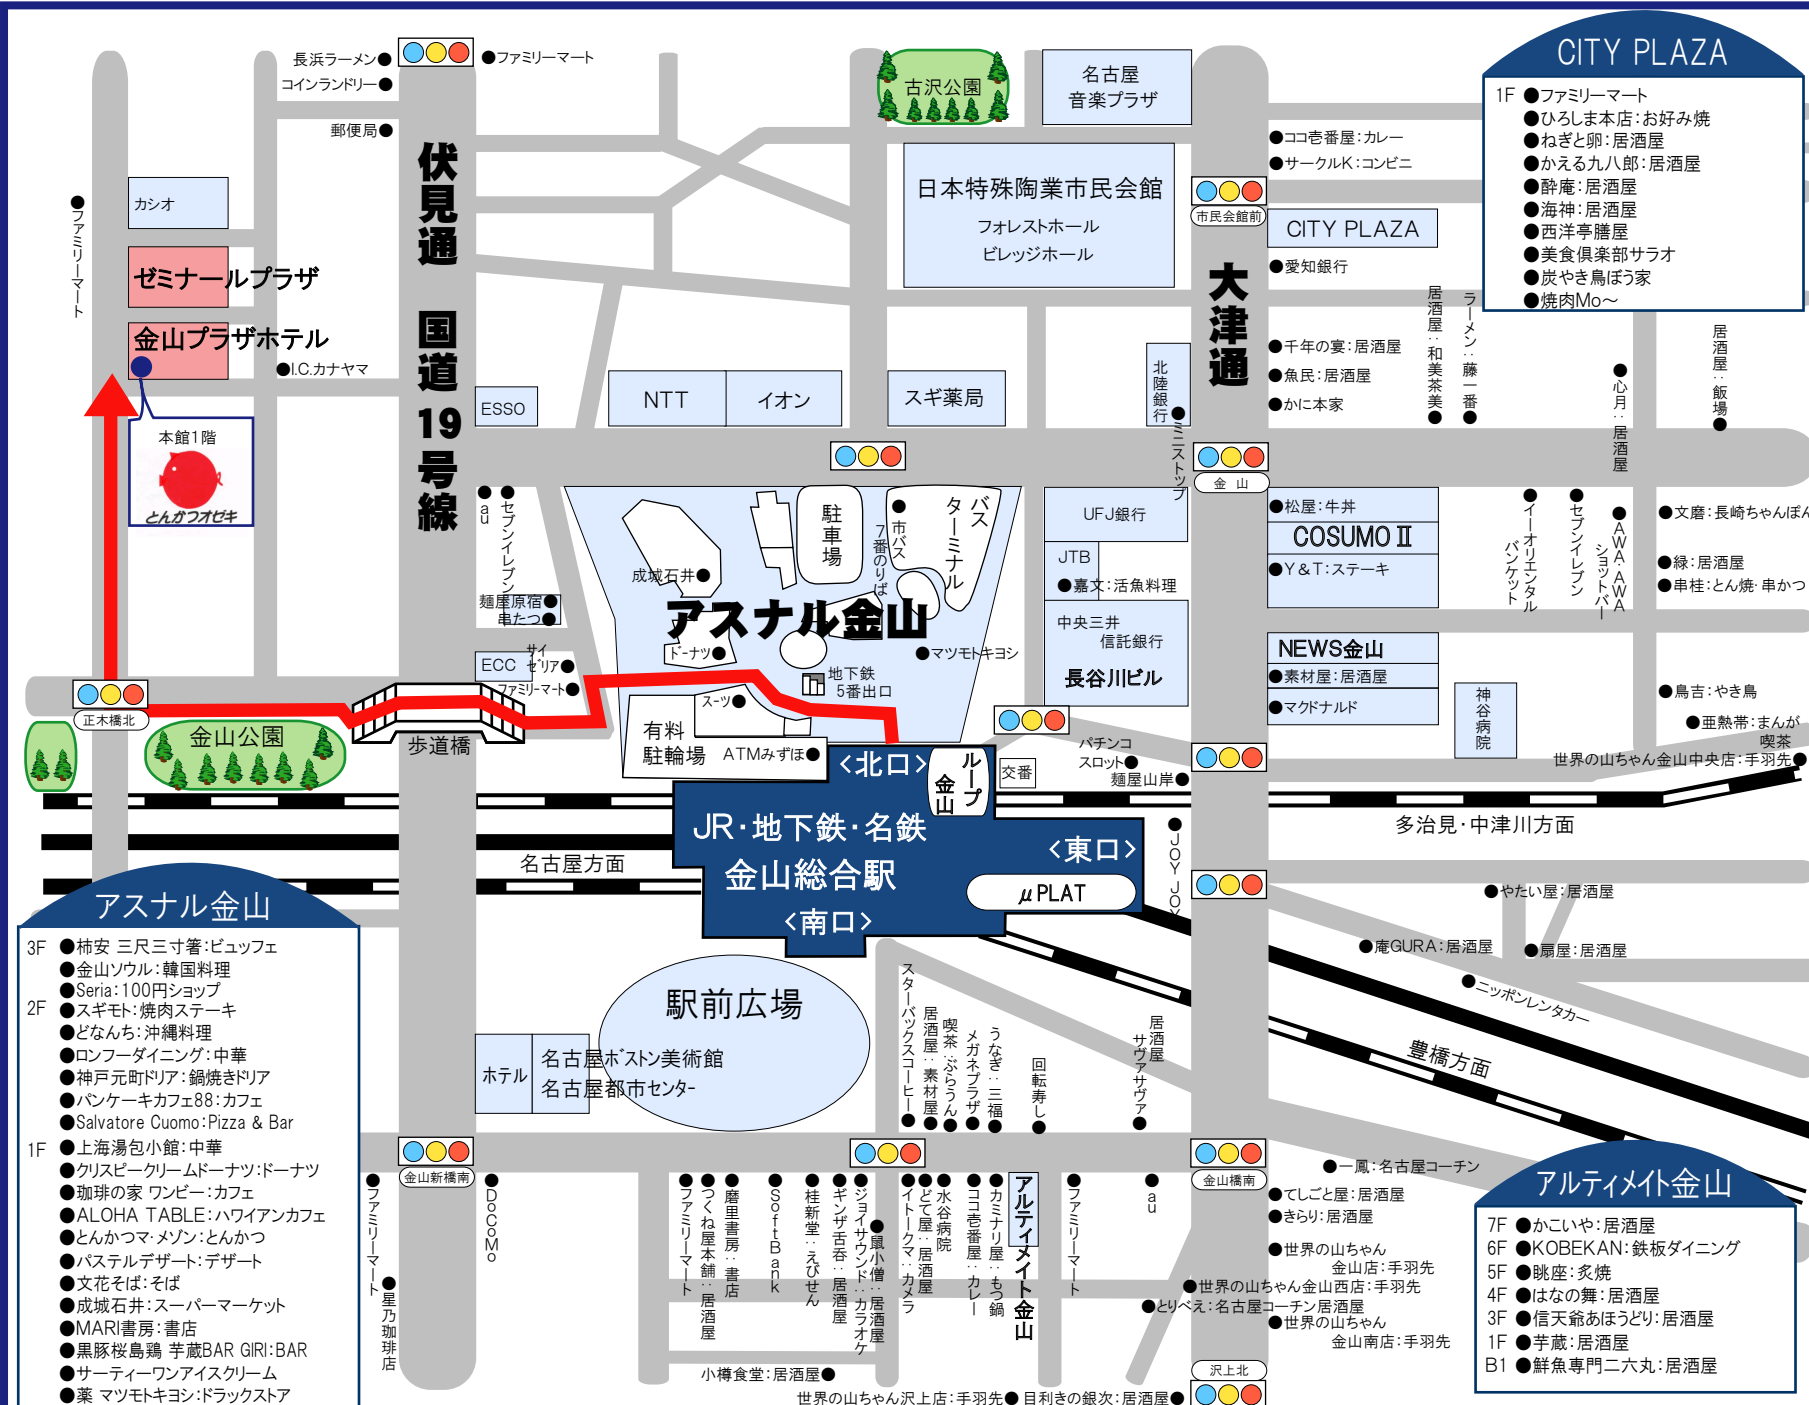

金山駅周辺飲食店マップ

COSUMO II

- 6F ●土間-土間:居酒屋
- 5F ●串家物語:居酒屋
- 4F ●和民:居酒屋
- 2F ●轟真家:居酒屋
- 1F ●四天王:ラーメン
- B1 ●TAPA:うまいもの

NEWS金山

- 6F ●神戸館:居酒屋
- 5F ●つばさや:居酒屋
- 4F ●博多もつ鍋寅八:居酒屋
- 3F ●つば八:居酒屋
- 2F ●テング酒場:居酒屋
- 1F ●はせ川:ラーメン
- B1 ●Speak-easy:居酒屋

長谷川ビル

- 1F ●デニーズ:ファミリーレストラン
- B1 ●菊寿司:寿司
- B2 ●種や大一番:ラーメン
- 名古屋コーチン鳥島:串焼き
- カウンター焼き肉光葉:焼肉

μ PLAT

- 2F ●ドール:コーヒー:喫茶
- 3コインズ:雑貨
- ザ・リブレット:本・文具
- ディアボロ・パル・ナ・テ・エ:ピッツア
- 梅蘭:中華料理
- 韓美膳:韓国料理
- 麵場 ラの巻:ラーメン
- 嘉文:活魚料理
- 牛たん べろ助:牛たん
- スワン食堂:レストラン
- ソバキチ:蕎麦:居酒屋
- ロッセリア:ファーストフード
- 1F ●プチャフィネ:リフレクソロジー
- ザリブレット:ステーション:新聞・雑誌
- ファミリーマート:コンビニ・おみやげ
- アトリエはるか:ヘア&ネイル
- UJ銀行:ATM
- ミスターミニット:靴修理
- アマノ:コスメティック
- パオパオ:点心
- 名鉄観光サービス

ループ金山

- 2F ●郵便局
- ざぶん:居酒屋
- さぬき安べい:自家打ち製麺
- 1F ●ミスタードーナツ:ドーナツ
- 観光案内所
- eco Inoue Engei:盆栽
- cafe de metro:喫茶
- 郵便貯金:ATM
- みずほ銀行:ATM
- 愛知銀行:ATM
- B2 ●ヴィド フランス:パン
- カルディコーヒーファーム:喫茶
- サークルK:コンビニ
- ハレットプラザ:DPE

NEWS金山

- 素材屋:居酒屋
- マクドナルド

アルティメイト金山

- 7F ●かこいや:居酒屋
- 6F ●KOBEKAN:鉄板ダイニング
- 5F ●眺座:炙焼
- 4F ●はなの舞:居酒屋
- 3F ●信天翁あほうどり:居酒屋
- 1F ●芋蔵:居酒屋
- B1 ●鮮魚専門二六丸:居酒屋

アスナル金山

- 3F ●柿安 三尺三寸箸:ビュッフェ
- 金山ソウル:韓国料理
- Seria:100円ショップ
- 2F ●スギモト:焼肉ステーキ
- どなんち:沖縄料理
- ロンフーダイニング:中華
- 神戸元町ドリア:鍋焼きドリア
- パンケーキカフェ88:カフェ
- Salvatore Cuomo:Pizza & Bar
- 1F ●上海湯包小館:中華
- クリスピークリームドーナツ:ドーナツ
- 珈琲の家 ワンビー:カフェ
- ALOHA TABLE:ハワイアンカフェ
- とんかつマ・メソソ:とんかつ
- バステルデザート:デザート
- 文花そば:そば
- 成城石井:スーパーマーケット
- MARI書房:書店
- 黒豚桜島鶏 芋蔵BAR GIRI:BAR
- サーティーワンアイスクリーム
- 菓 マツモトキヨシ:ドラッグストア